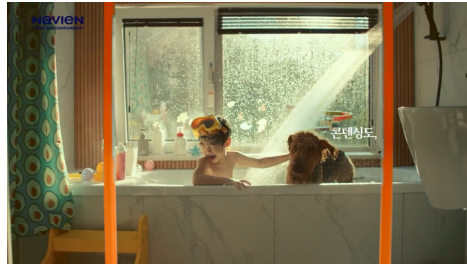

미르M: 뱀가드 앤 배가본드\_전설을 맞이할 준비 편

DB손해보험 다이렉트 자동차보험\_순쉬운보험 4편

현대 글로비스 오토벨 \_편하게팔때 오토벨 외 7편

hy 발효홍삼 발휘

비움마스크 \_패피의 마스크 4편

LG 휘센 오브제컬렉션\_속부터 깨끗한 단 하나의 바람 편

페브리즈\_너만몰라 니방냄새 4편

경동 나비엔\_고맙습니다 편